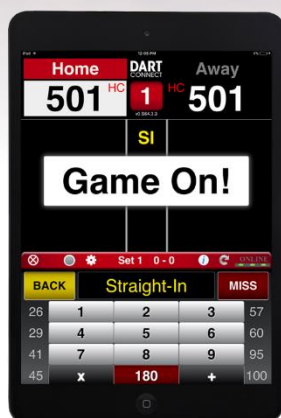

Dalības maksas: Dalības maksa jāmaksā reģistrēšanās laikā sacensību norises vietā vai ar pārskaitījumu līdz sacensību norises pirmajai dienai.

Dalības maksa pieaugušo individuālajās sacensībās

- Kungu A Divīzija - € 25,00 no dalībnieka
- Kungu B Divīzija - € 20,00 no dalībnieka
- Dāmu sacensības - € 20,00 no dalībnieces
- Jauniešu sacensībās - € 5,00 no dalībnieces (-ka)

Dalības maksa junioru un jauniešu sacensībās

- bez maksas

Dalības maksa pāru sacensībās

- € 30,00 no pāra

Dalības maksas sedz balvu fondu, kausus un organizatoriskos izdevumus.

Izsēšana: Spēlētāji individuālajās sacensībās tiek „izsēti” saskaņā ar aktuālajiem LDO noteikumiem.

Pāru sacensībās spēlētāju izsēšana nenotiek.

Spēļu formāts:

Visas sacensības notiek saskaņā Latvijas Darts Organizācijas Latvijas reitinga sacensību noteikumiem un izspēļu kārtību, kā arī citiem LDO saistošajiem noteikumiem. Sacensībās var piedalīties spēlētāji, kuri ir apguvuši spēles pamatus un ievēro sacensību noteikumus.

Junioru spēlētāji ir zēni un meitenes, kuri sacensību dienā nav sasnieguši(-as) pilnu 15 gadu vecumu un ir licencēti 2023. gada sezonas junioru sacensībām vai tiem ir vienu sacensību licence. Junioru sacensības notiek, ja ir vismaz 2 dalībnieki(-ces). Juniori var piedalīties junioru un jauniešu sacensībās.

Jauniešu spēlētāji ir zēni un meitenes, kuri sacensību dienā ir vismaz 15 gadus veci bet nav sasnieguši(-as) pilnu 18 gadu vecumu un ir licencēti 2023. gada sezonas jauniešu sacensībām vai tiem ir vienu sacensību licence. Jauniešu sacensības notiek, ja ir vismaz 2 dalībnieki(-ces). Jaunieši var piedalīties jauniešu vai pieaugušo sacensībās.

Visās individuālajās un pāru sacensībās tiek spēlēta spēle „501” ar parasto sākumu un dubulto vai „buļļa” nobeigumu. Spēles sākēju nosaka metot pa centru, pie neizšķirta rezultāta izšķirošo un pēdējo legu sāk tas spēlētājs, kurš sāka pirmo legu. Pāru sacensībās pa centru met pirmie spēlētāji.

Zaudētājiem obligāti jānotiesā nākošā spēle. Izņēmums ir ja izspēļu sistēma paredz citādāk. Spēlētāji, kuri izvairās no tiesāšanas var tikt diskvalificēti.

Juniori individuāli – visas spēles, ieskaitot finālu, notiek līdz 3 legu uzvarai. Zēni un meitenes spēlē kopā.

Jaunieši individuāli – visas spēles, ieskaitot finālu, notiek līdz 3 legu uzvarai. Zēni un meitenes spēlē kopā.

Kungi individuāli A divīzija – apakšgrupu spēles notiek līdz 5 legu uzvarai. Izslēgšanas spēles ieskaitot finālu līdz 6 legu uzvarai.

Kungi individuāli B divīzija – apakšgrupu spēles notiek līdz 3 vai 4 legu uzvarai. Izslēgšanas spēles līdz 1/2 finālam ieskaitot notiek līdz 4 legu uzvarai, fināls līdz 5 legu uzvarai.

Dāmas individuāli – apakšgrupu spēles notiek līdz 3 vai 4 legu uzvarai. Izslēgšanas spēles līdz 1/2 finālam ieskaitot notiek līdz 4 legu uzvarai, fināls līdz 5 legu uzvarai.

Kungu un Dāmu gandarījuma turnīrs – Gandarījuma turnīrā piedalās spēlētāji (kungu B divīzija, dāmas) kuri pēc apakšgrupām nekvalificējas izslēgšanas spēlēm, kā arī izslēgšanas spēļu pirmās kārtas zaudētāji, ja pirmā kārtā nav pusfināls vai fināls. Tiek spēlēta spēle „301” ar dubulto sākumu un nobeigumu pēc viena mīnusa sistēmas līdz 2 legu uzvarai.