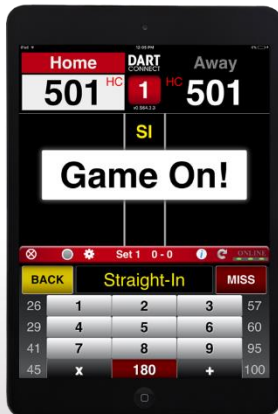

Reģistrēšanās:

Iepriekš pieteikšanās „Saldus Kauss 2024” sacensībām notiek elektroniski līdz 2024. gada 08. martam Latvijas Darts Organizācijas mājas lapā – www.latviadarts.com. Vēlākas reģistrācijas tiks pieņemtas sacensību dienā.

Reģistrēšanās sacensībām notiek sacensību norises vietā.

Dalības maksas:

Dalības maksa jāmaksā reģistrēšanās laikā sacensību norises.

Dalības maksa pieaugušo individuālajās sacensībās

- Kungu A Divīzija - € 25,00 no dalībnieka
- Kungu B Divīzija - € 20,00 no dalībnieka
- Dāmu sacensības - € 20,00 no dalībnieces

Dalības maksa junioru un jauniešu sacensībās

- bez maksas

Dalības maksa pāru sacensībās

- € 30,00 no pāra

Dalības maksas sedz balvu fondu, kausus un organizatoriskos izdevumus.

Izsēšana:

Spēlētāji individuālajās sacensībās tiek „izsēti” saskaņā ar aktuālajiem LDO noteikumiem. Pāru sacensībās spēlētāju izsēšana nenotiek.

Spēļu formāts:

Visas sacensības notiek saskaņā Latvijas Darts Organizācijas Latvijas reitinga sacensību noteikumiem un izspēju kārtību, kā arī citiem LDO saistošajiem noteikumiem. Sacensībās var piedalīties spēlētāji, kuri ir apguvuši spēles pamatus un ievēro sacensību noteikumus.

Visās individuālajās un pāru sacensībās tiek spēlēta spēle „501” ar parasto sākumu un dubulto vai „buļļa” nobeigumu. Spēles sākēju nosaka metot pa centru, pie neizšķirta rezultāta izšķirošo un pēdējo legu sāk tas spēlētājs, kurš sāka pirmo legu. Pāru sacensībās pa centru met pirmie spēlētāji.

Zaudētājiem obligāti jānotiesā nākošā spēle. Izņēmums ir ja izspēju sistēma paredz citādāk. Spēlētāji, kuri izvairās no tiesāšanas var tikt diskvalificēti.

U-15 zēni individuāli – visas spēles, ieskaitot finālu, notiek līdz 3 legu uzvarai. Junioru sacensības notiek tikai zēniem.

U-18 zēni individuāli – visas spēles, ieskaitot finālu, notiek līdz 3 legu uzvarai. Zēni un meitenes spēlē kopā.

Kungi individuāli A divīzija – apakšgrupu spēles notiek līdz 5 legu uzvarai. Izslēgšanas spēles ieskaitot finālu līdz 6 legu uzvarai.

Kungi individuāli B divīzija – apakšgrupu spēles notiek līdz 3 vai 4 legu uzvarai. Izslēgšanas spēles līdz ½ finālam ieskaitot notiek līdz 4 legu uzvarai, fināls līdz 5 legu uzvarai.

Dāmas individuāli – apakšgrupu spēles notiek līdz 3 vai 4 legu uzvarai. Izslēgšanas spēles līdz ½ finālam ieskaitot notiek līdz 4 legu uzvarai, fināls līdz 5 legu uzvarai.

Kungu un Dāmu gandarījuma turnīrs – Gandarījuma turnīrā piedalās spēlētāji (kungu B divīzija, dāmas) kuri pēc apakšgrupām nekvalificējas izslēgšanas spēlēm, kā arī izslēgšanas spēļu pirmās kārtas zaudētāji, ja pirmā kārtā nav pusfināls vai fināls. Tiek spēlēta spēle „301” ar dubulto sākumu un nobeigumu pēc viena mīnusa sistēmas līdz 2 legu uzvarai.

Kungu un Dāmu pāri – apakšgrupu spēles notiek līdz 3 vai 4 legu uzvarai. Izslēgšanas spēles, ieskaitot finālu, notiek līdz 4 legu uzvarai.

* Pāru sacensībās visus legus sāk tas spēlētājs, kurš pieteikumā norādīts, kā pirmais.